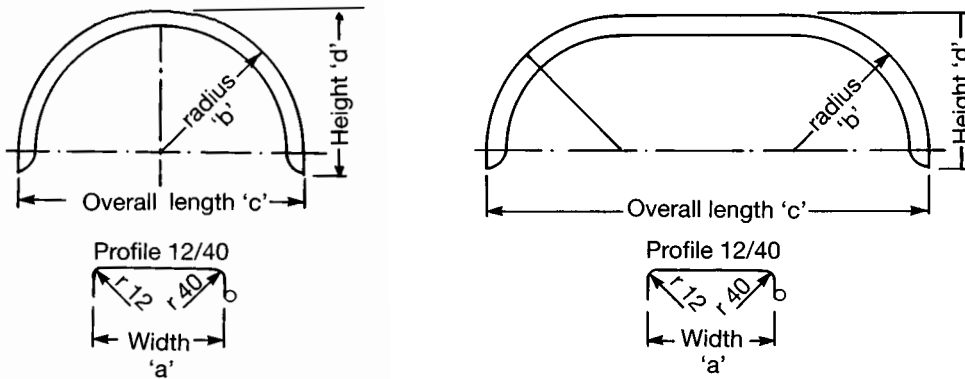

Mudguards

Technical Specifications

Plastic

Part No.	Type	Width B mm	Height H mm	Length S mm	Weight Kg	Suitable For Tyre Sizes
245820	E2070	200	335	720	1.22	145/155 x 13
245821	E2275	220	335	770	1.36	165/175/185 x 13
245822	E2475	240	335	770	1.50	175/185 x 14
245823	E2680	260	335	820	1.64	195 x 14
246120	T221462	220	349	1462	2.06	most 12, 13 & 14"

Orange Reflector - Part No. 246644 (box 50 pcs)

Galvanised Steel

Part No.	Type	Width A mm	Height D mm	Length C mm	Radius B mm	Weight Kg	Suitable For Tyre Sizes
212244	Single	150	295	560	280	1.6	400 x 8
642006	Single	150	335	600	300	1.7	145 x 10, 500 x 10
212247	Single	190	330	680	340	2.2	500 x 12, 145 x 12
212248	Single	200	390	750	375	2.7	155 x 12, 145 x 13 155 x 13, 165 x 13
212257	Single	240	445	860	430	3.6	175 x 13, 175 x 14 185 x 14, 650 x 16
212263	Tandem	220	375	1390	375	4.5	145 x 10, 165 x 13
212261	Tandem	200	375	1550	375	4.2	145 x 12, 155 x 12 145 x 13, 155 x 13
212627	Tandem	260	410	1500	400	5.4	175 x 13, 185 x 13 175 x 14, 185 x 14 650 x 16